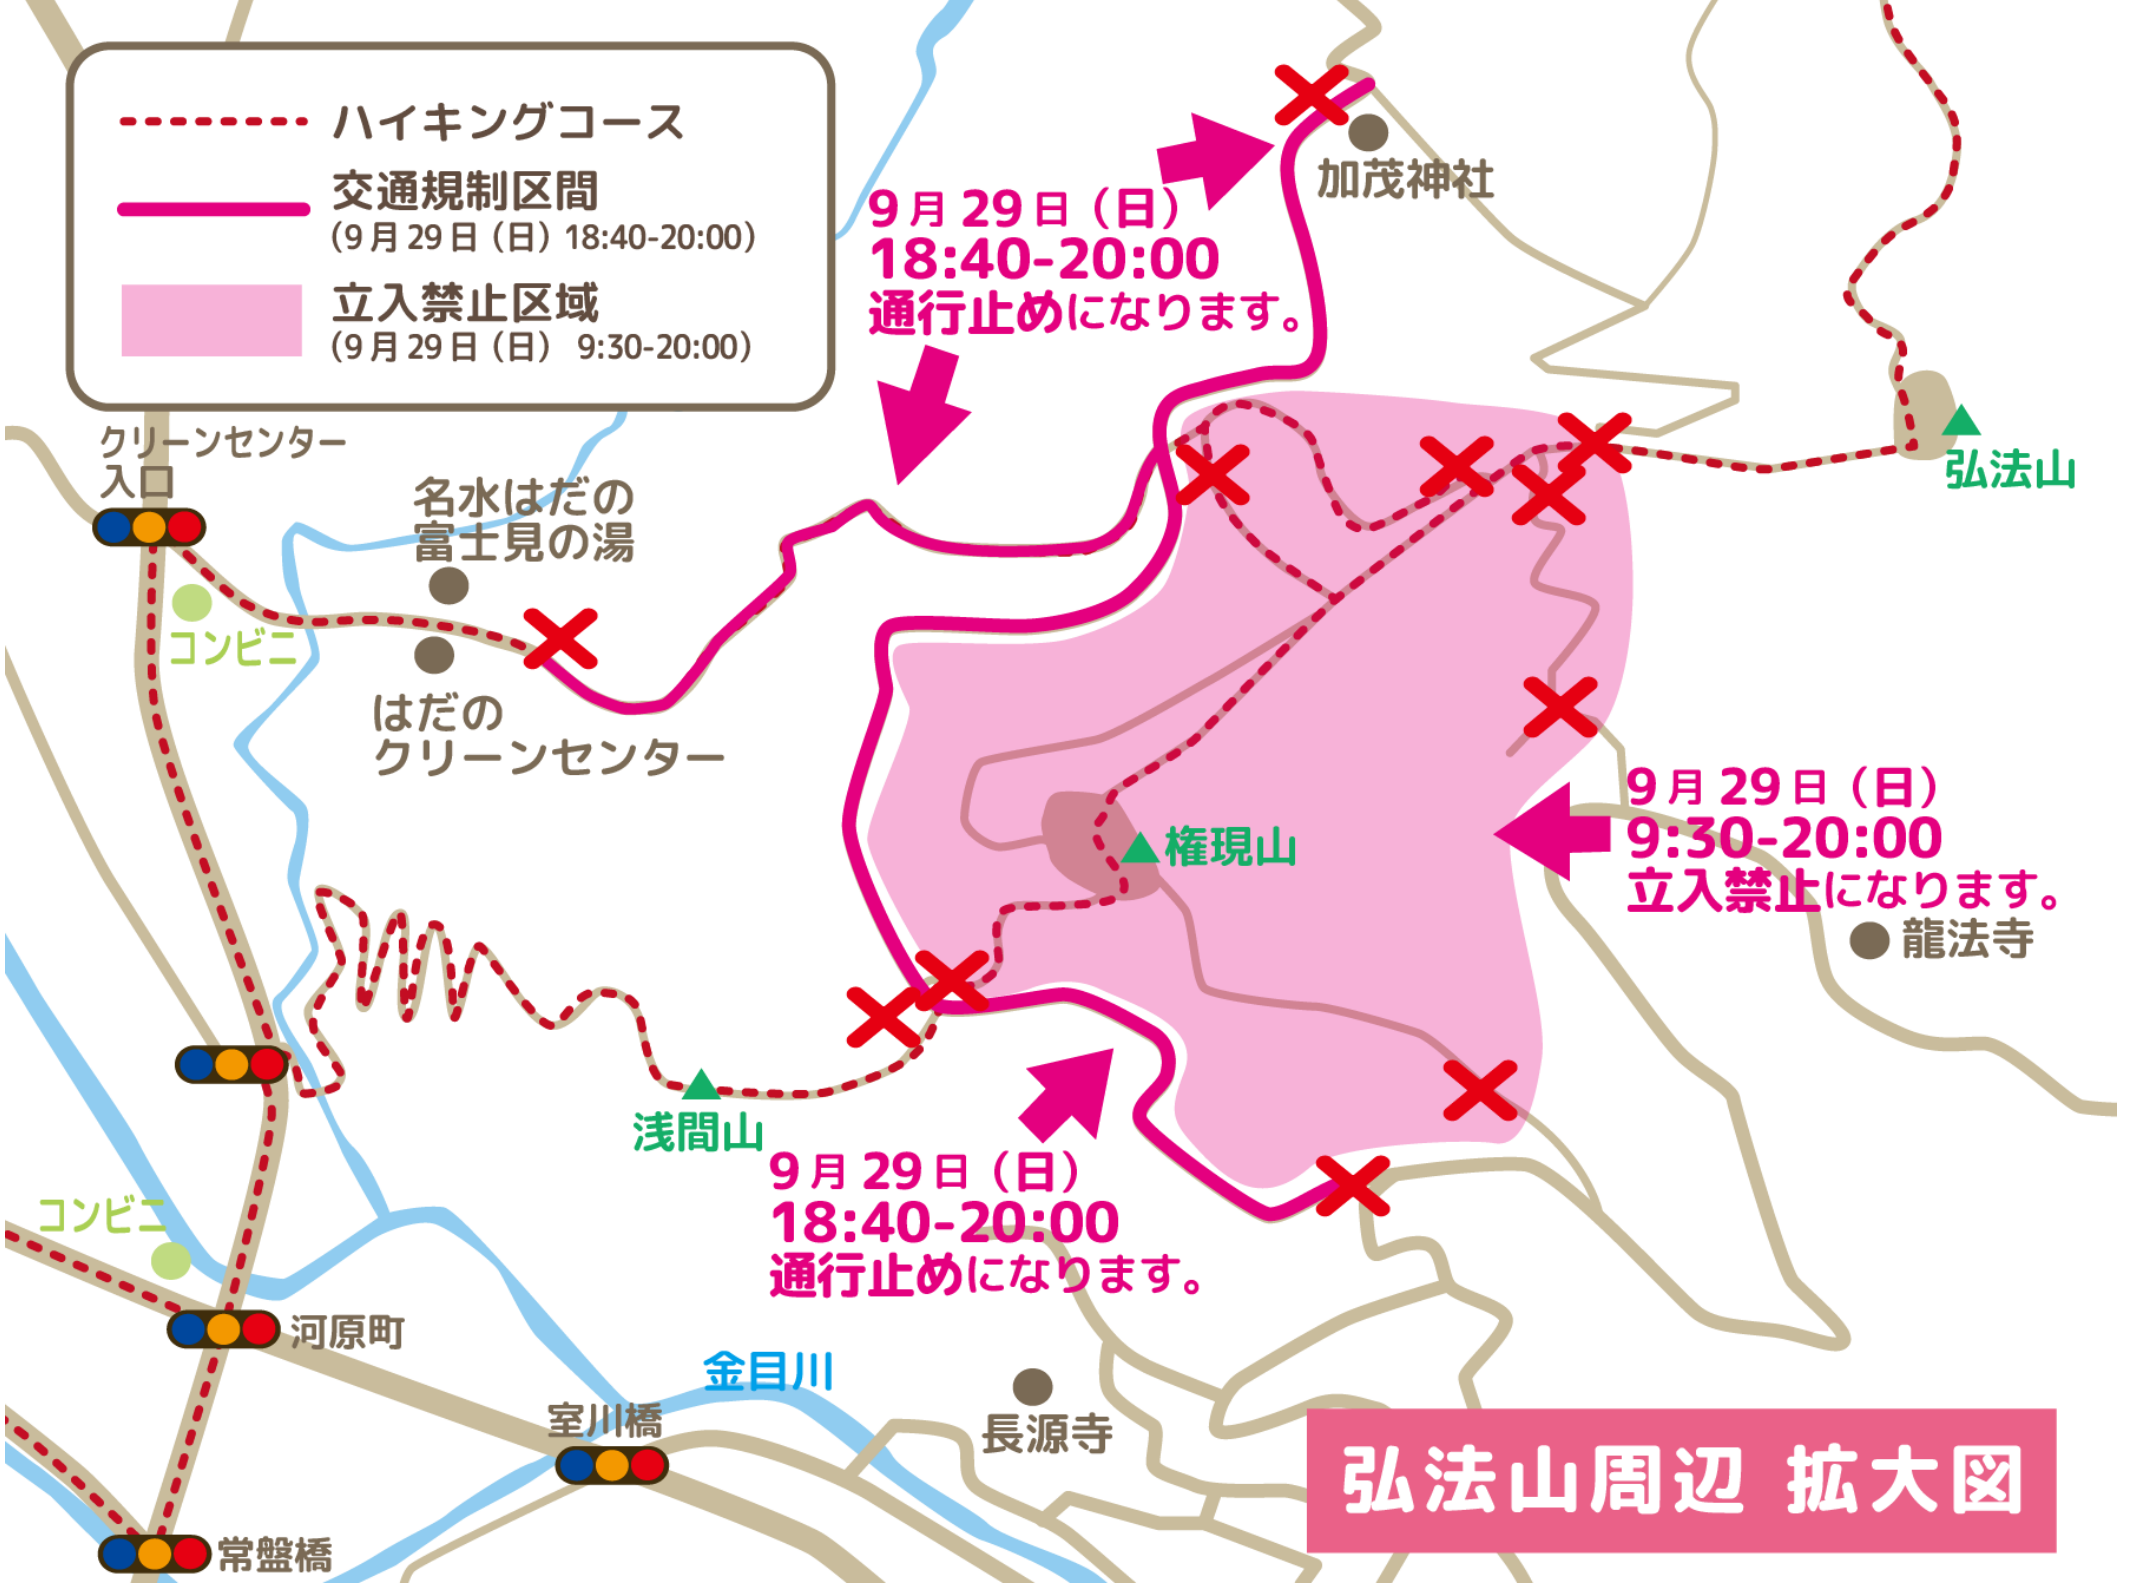

- - - ハイキングコース  
 ——— 交通規制区間  
 (9月29日(日) 18:40-20:00)  
 ■■■ 立入禁止区域  
 (9月29日(日) 9:30-20:00)

9月29日(日)  
 18:40-20:00  
 通行止めになります。

9月29日(日)  
 9:30-20:00  
 立入禁止になります。

9月29日(日)  
 18:40-20:00  
 通行止めになります。

**弘法山周辺 拡大図**

クリーンセンター  
入口

名水はだの  
富士見の湯

コンビニ

はだの  
クリーンセンター

権現山

弘法山

● 龍法寺

浅間山

コンビニ

河原町

金目川

室川橋

長源寺

常盤橋